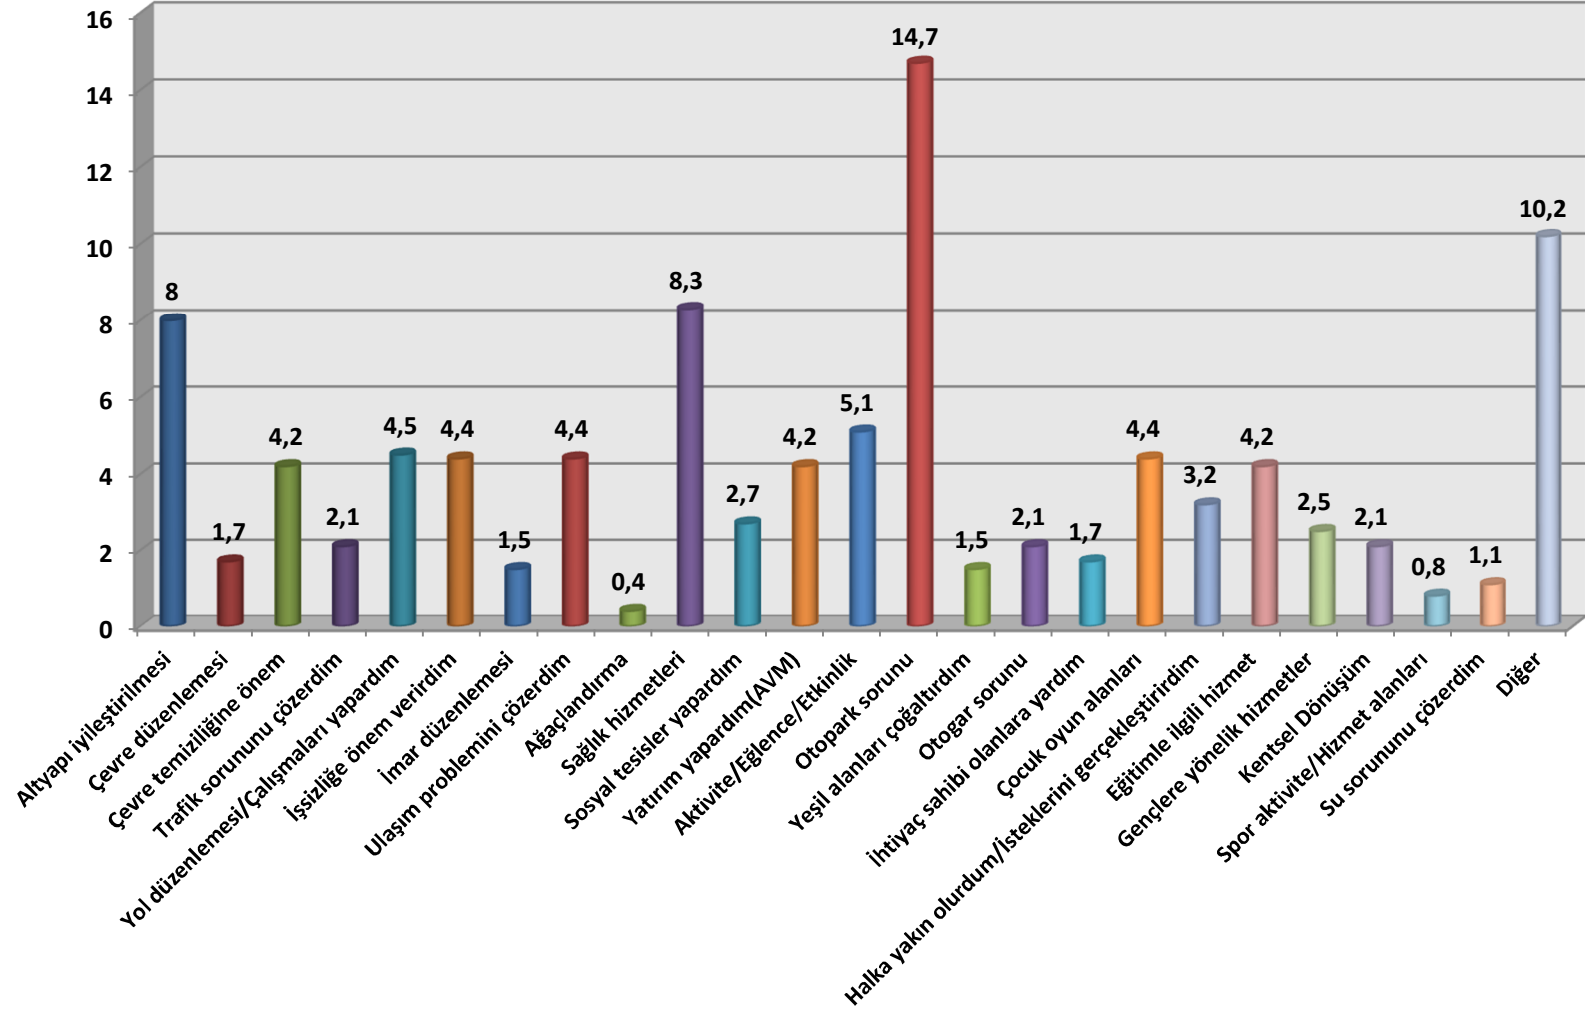

***Bu Pazar bir seçim olsa Bilecik'te kimi belediye başkanı olarak görmek istersiniz?***

***Bu Pazar bir belediye başkanlığı seçimi olsa aşağıda sayacağım isimlerden hangisine oy verirsiniz?***

***Siz Belediye Başkanı olsanız öncelikli olarak yapacağınız üç hizmet neler olurdu?***

## 1.Hizmet