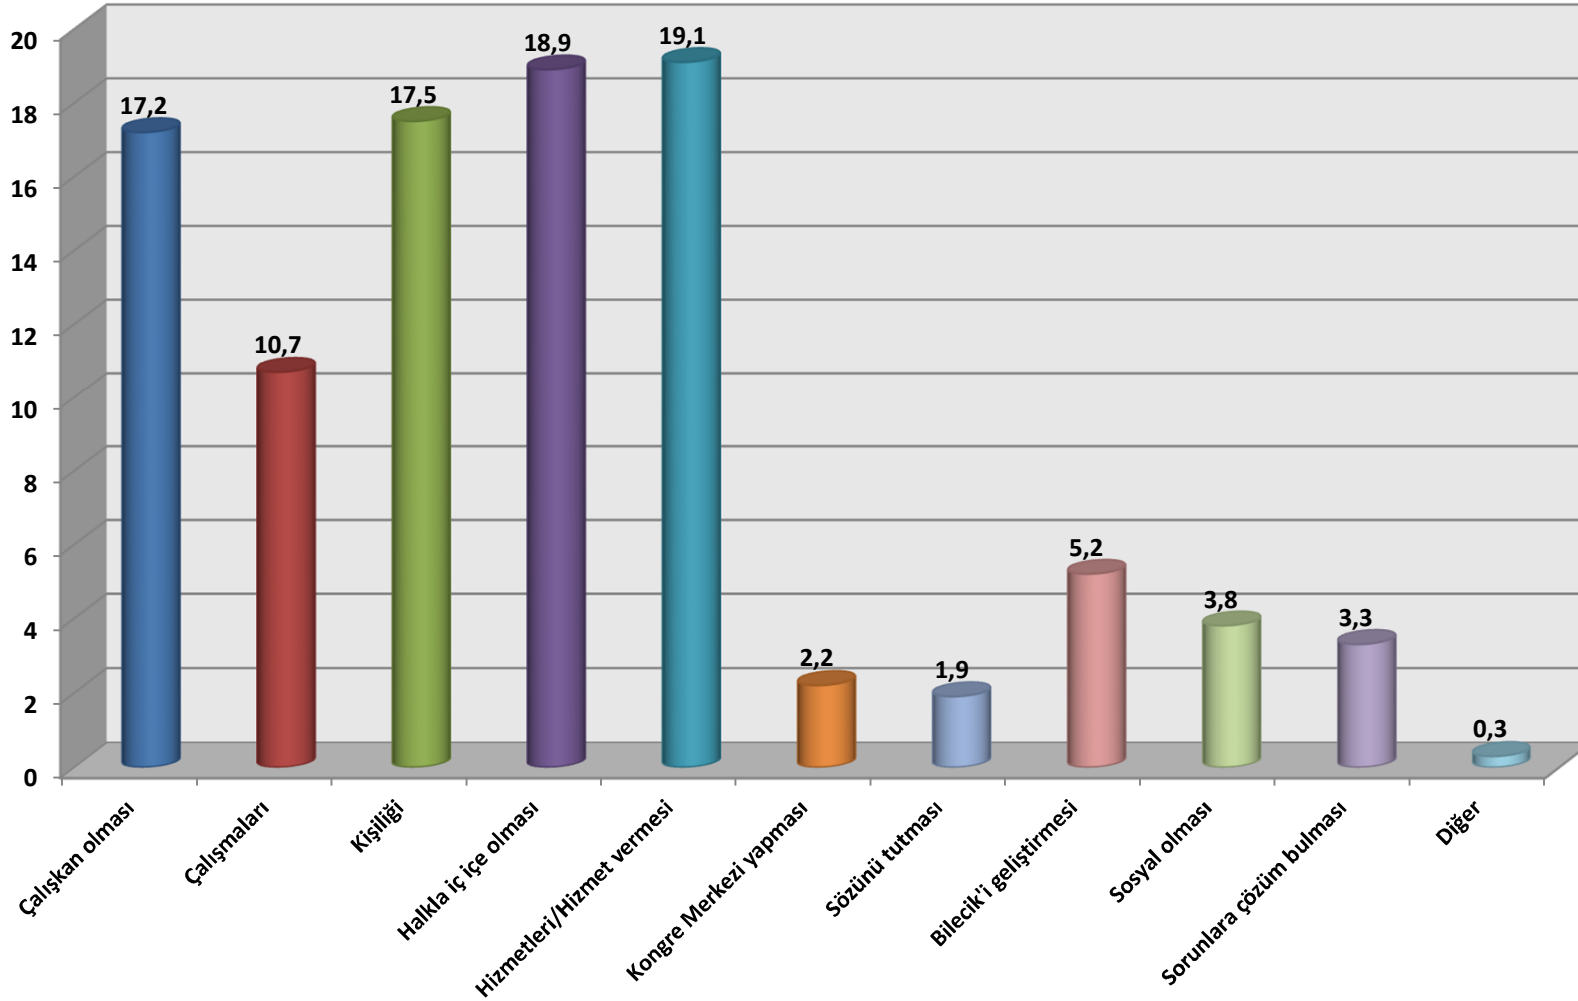

Selim YAĞCI'nın Belediye Başkanı olarak en beğendiğiniz yönlerini öğrenebilir miyim?