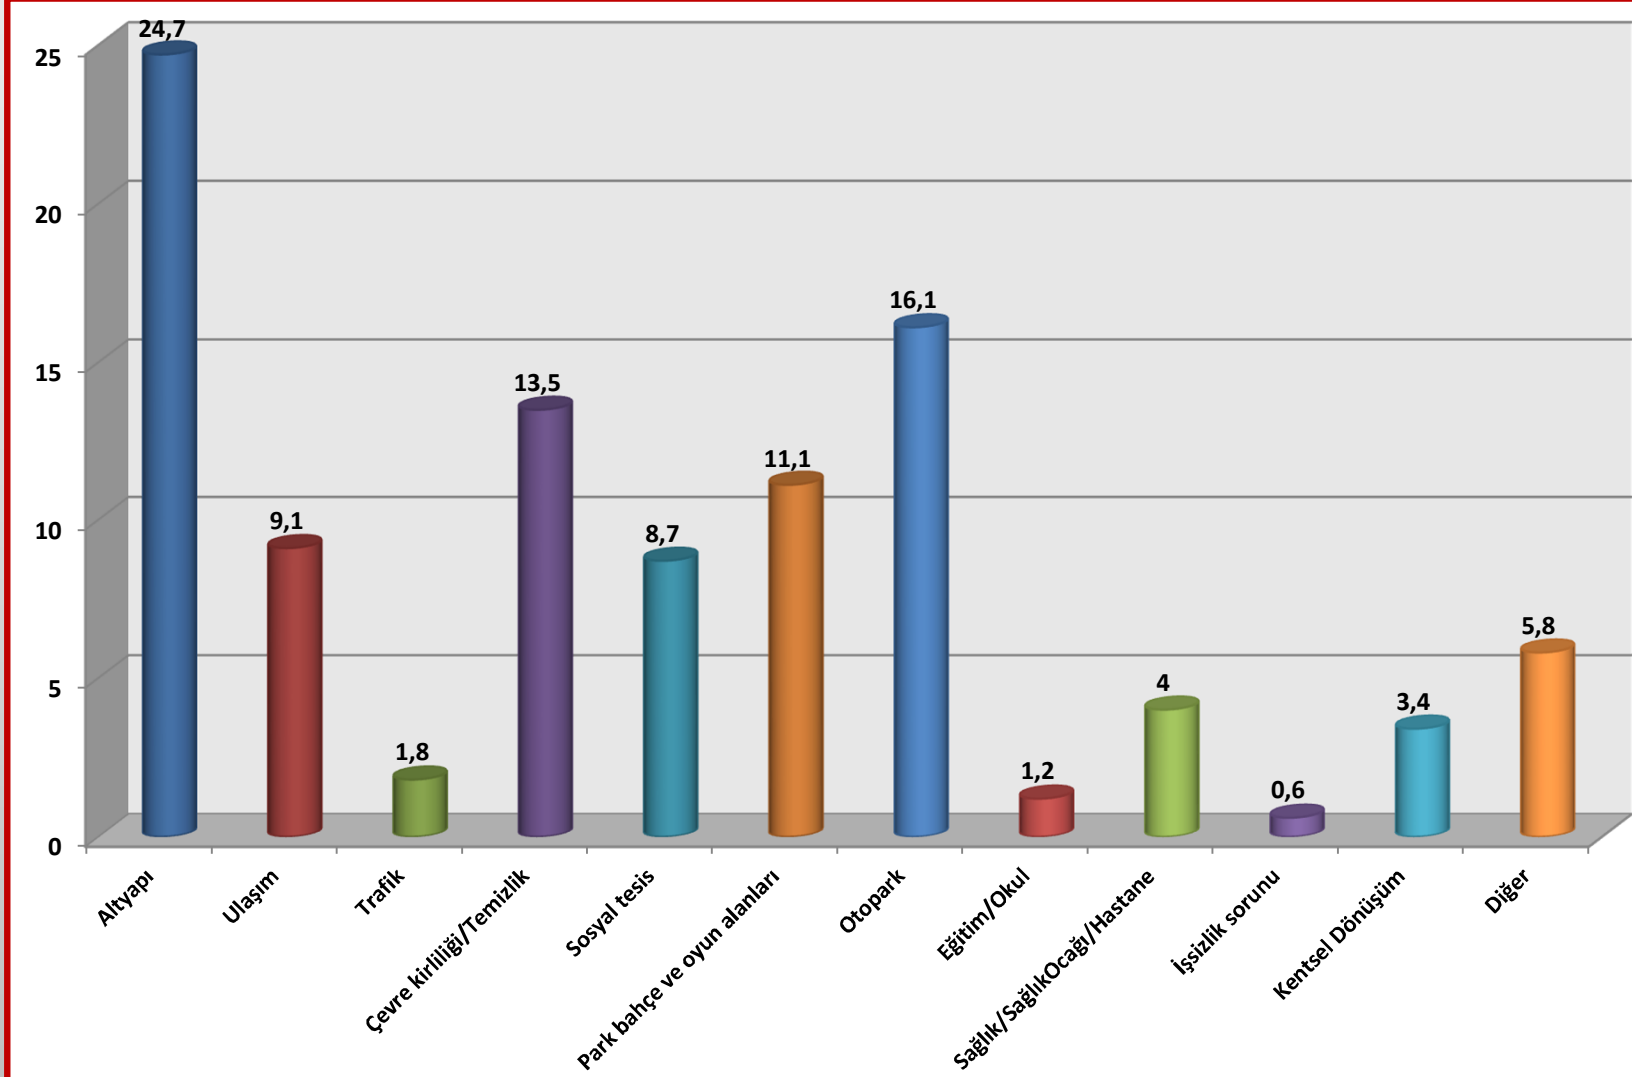

## Bilecik Siyasi Gündem Arařtırması

BİLGİ GÜÇTÜR...  
"FRANCIS BACON"

**AKSOY PAZAR VE KAMUOYU  
ARAřTIRMA ŐİRKETİ**

## *Metodoloji*

- Proje kapsamında Bilecik'in Fatih, Bahçelievler, Beşiktaş, Cumhuriyet, Ertuğrulgazi, Gazipaşa, Hürriyet, İsmetpaşa, İstasyon, İstiklal, Orhangazi, Osmangazi, Köprülü Mehmet Paşa ve Yeni mahallelerinde – mahallelerin seçmen sayısı dağılımları gözetilerek görüşmeler gerçekleştirilmiştir.
- Araştırma %95 güven aralığında %2,5 hata payı ile yapılmıştır.
- Araştırmanın örneklem sayısı 600'dür.
- Araştırma kantitatif araştırma tekniklerinden CATI görüşme tekniği kullanılarak gerçekleştirilmiştir.
- Görüşmeler 24 Şubat-1 Mart 2014 tarihleri arasında gerçekleştirilmiştir.
- Araştırmada yaş,cinsiyet,il ve dağılımı gözetilmiştir.

## Sizce mahallenizin en önemli sorunu nedir?