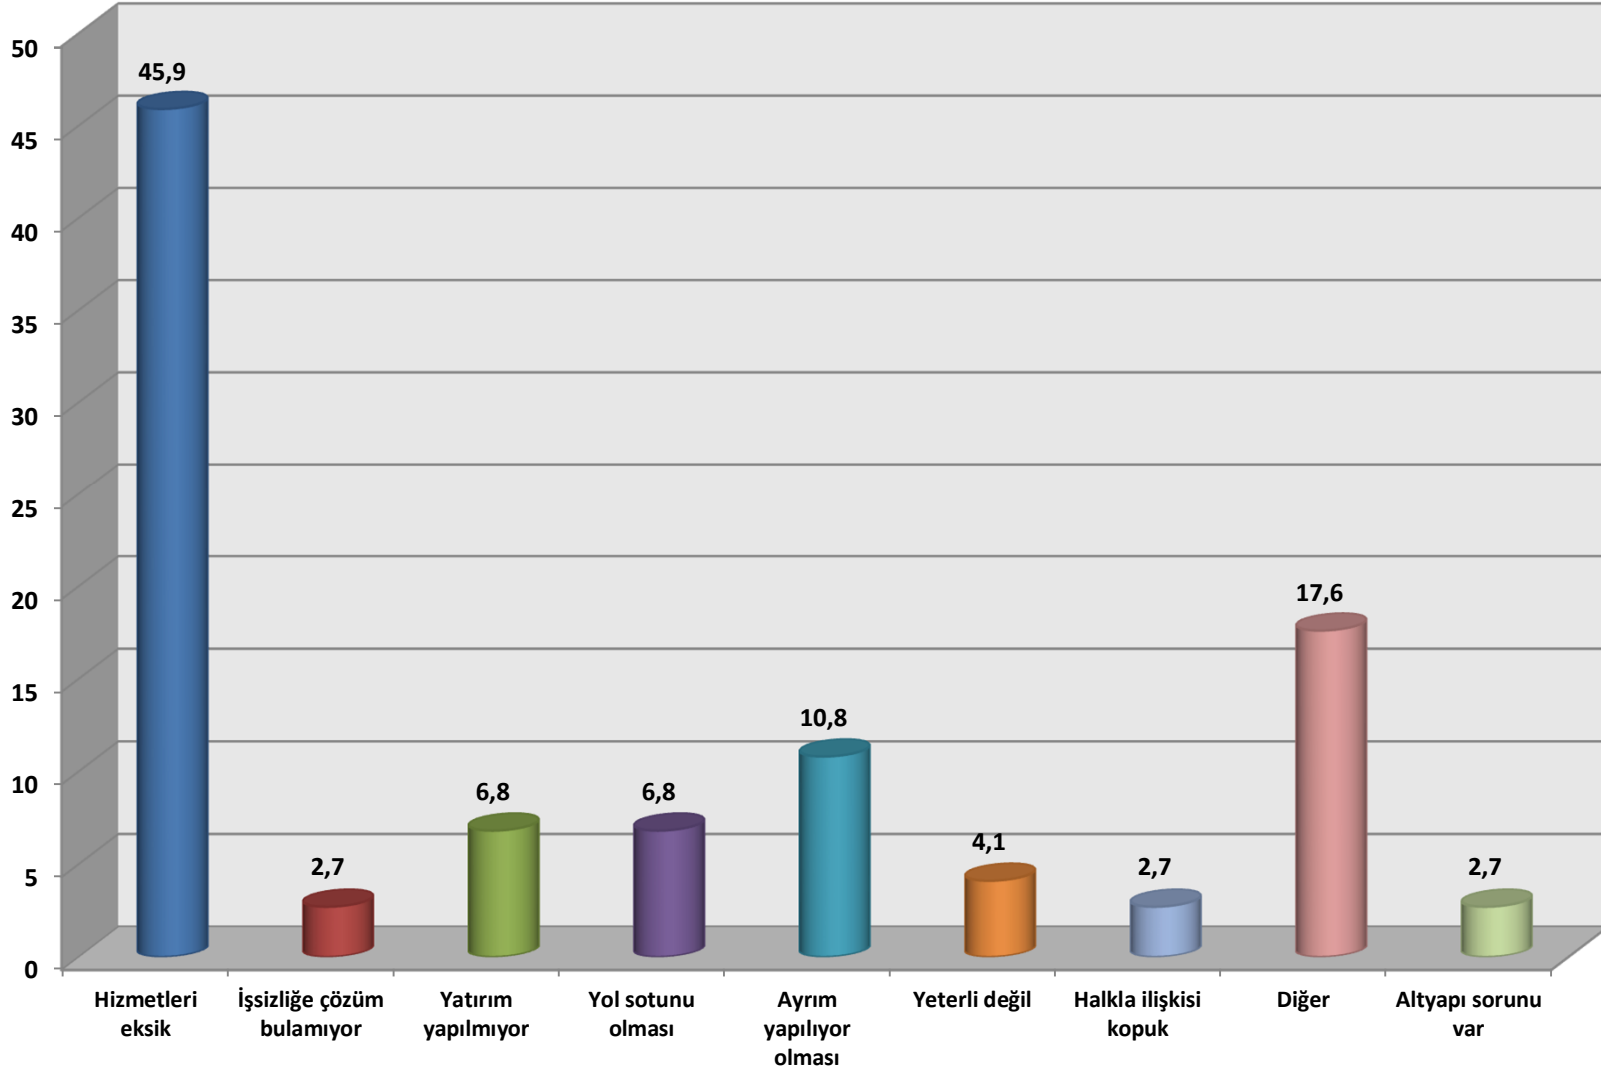

Neden başarısız bulunduğunuzu öğrenebilir miyim?