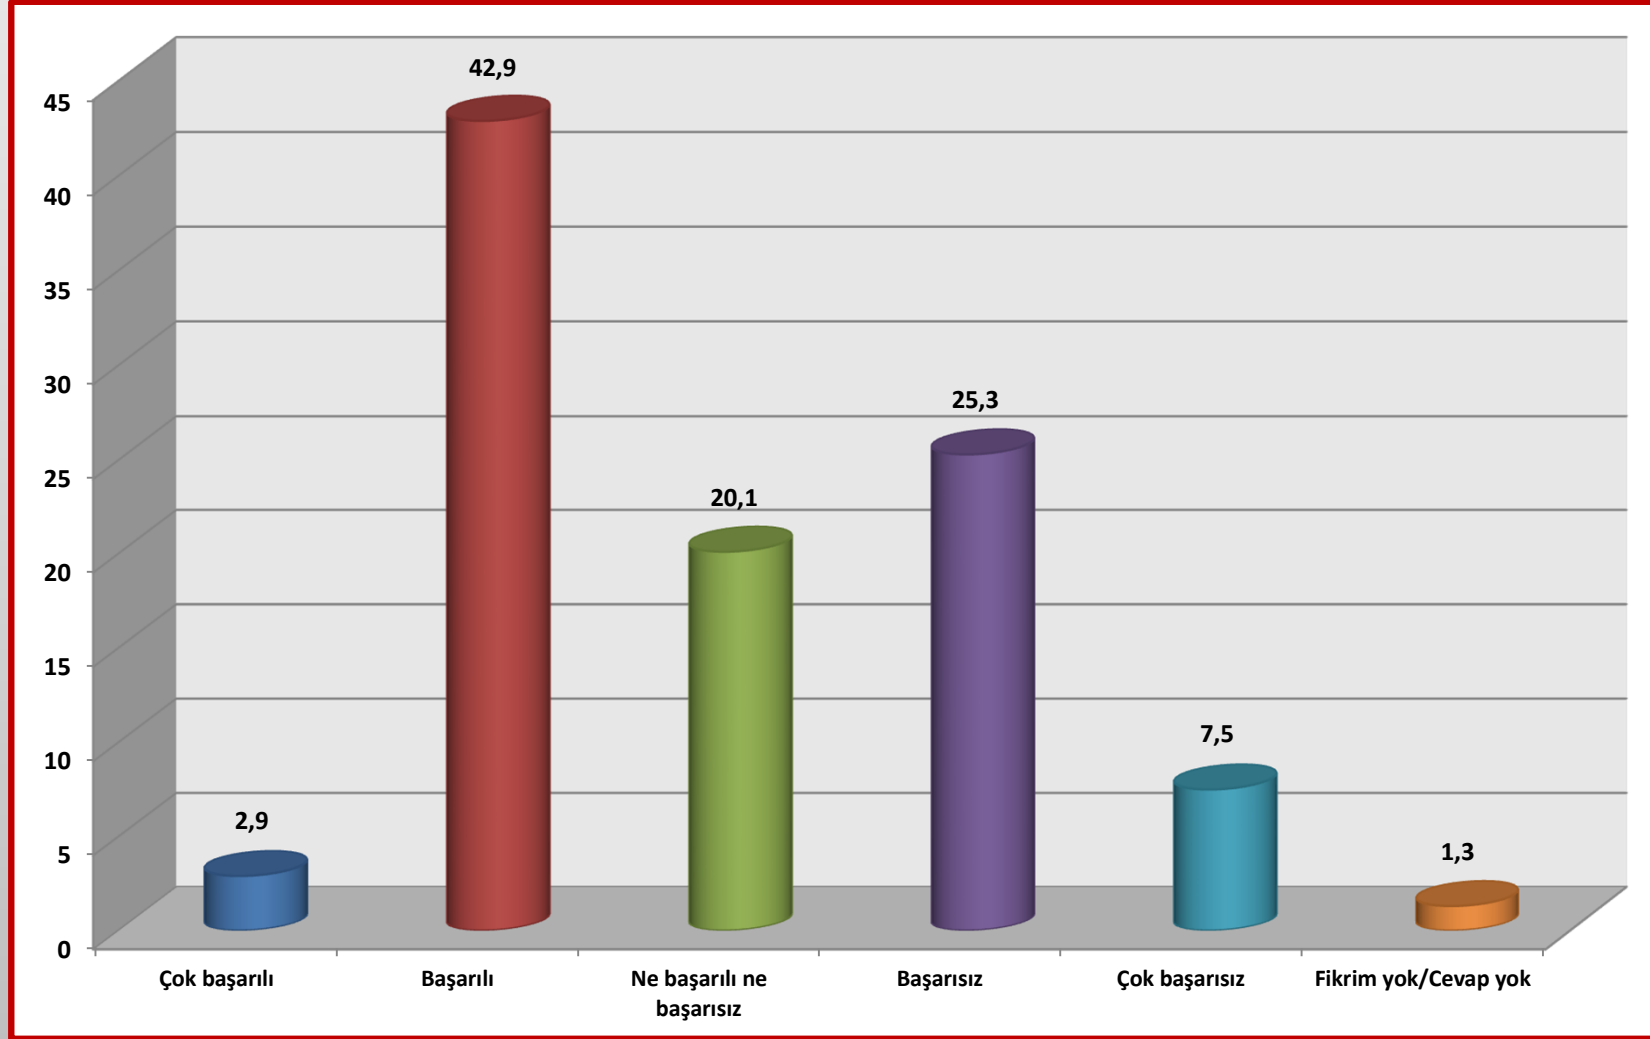

Belediye Başkanı ve belediye yönetiminin yaptığı çalışmaları düşündüğünüzde başarılı buluyor musunuz?