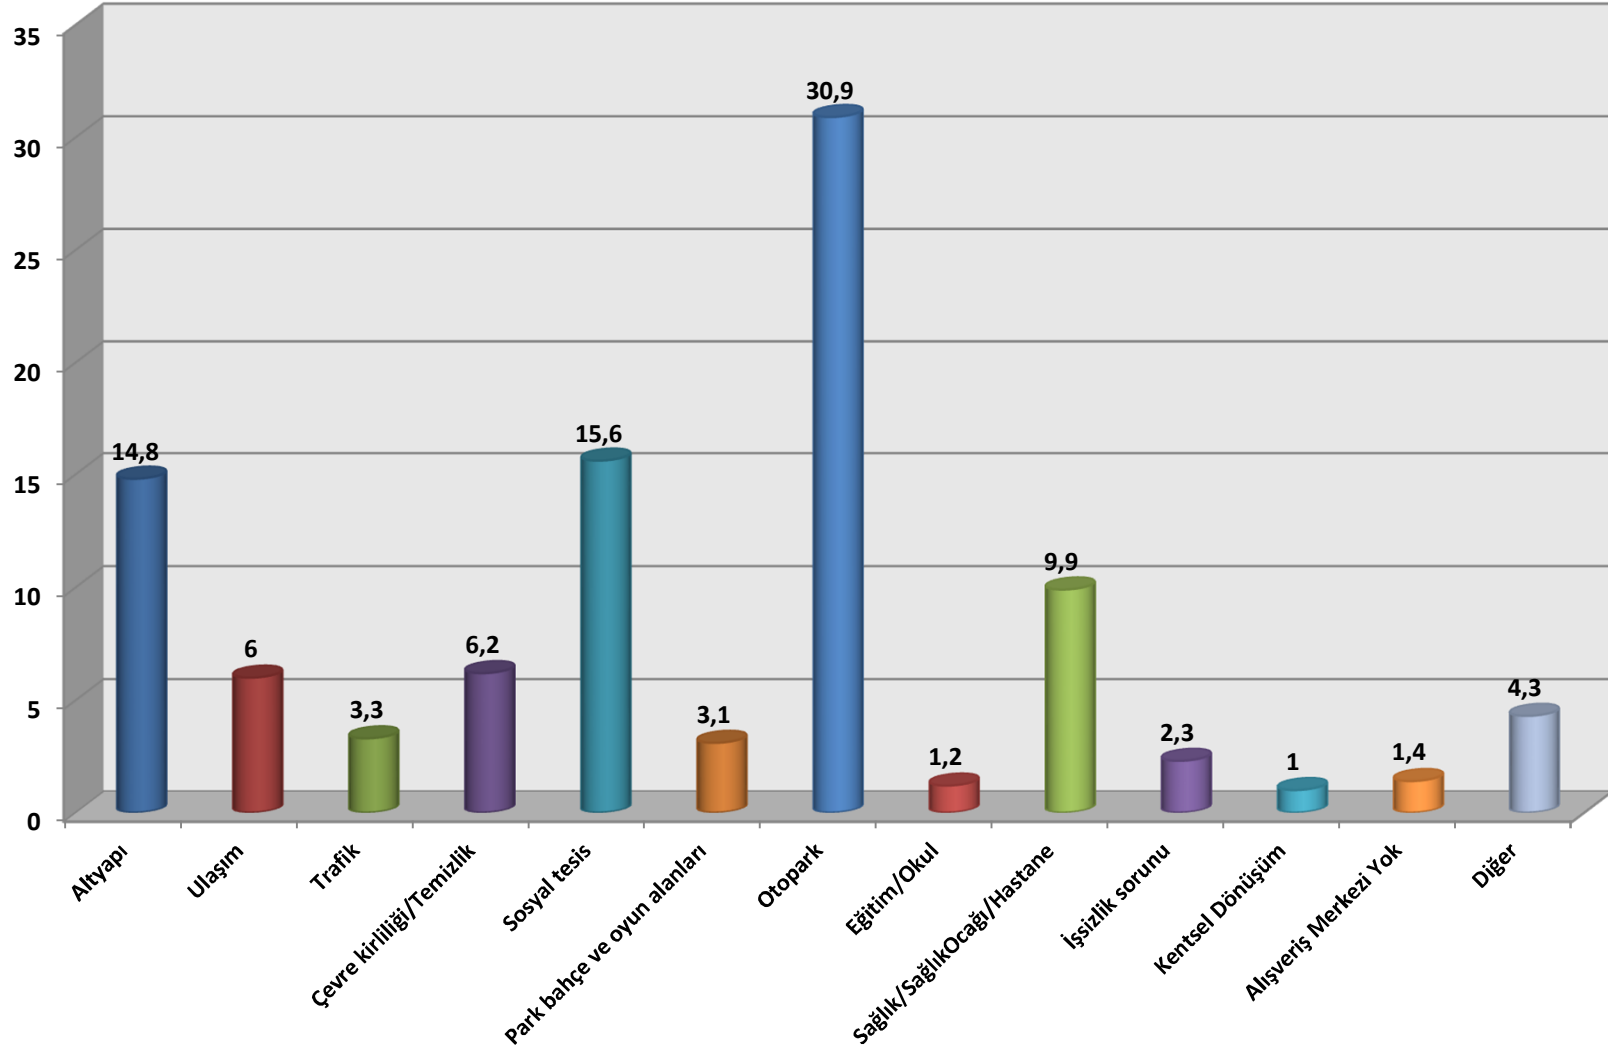

Sizce Bilecik'in en önemli sorunu nedir?